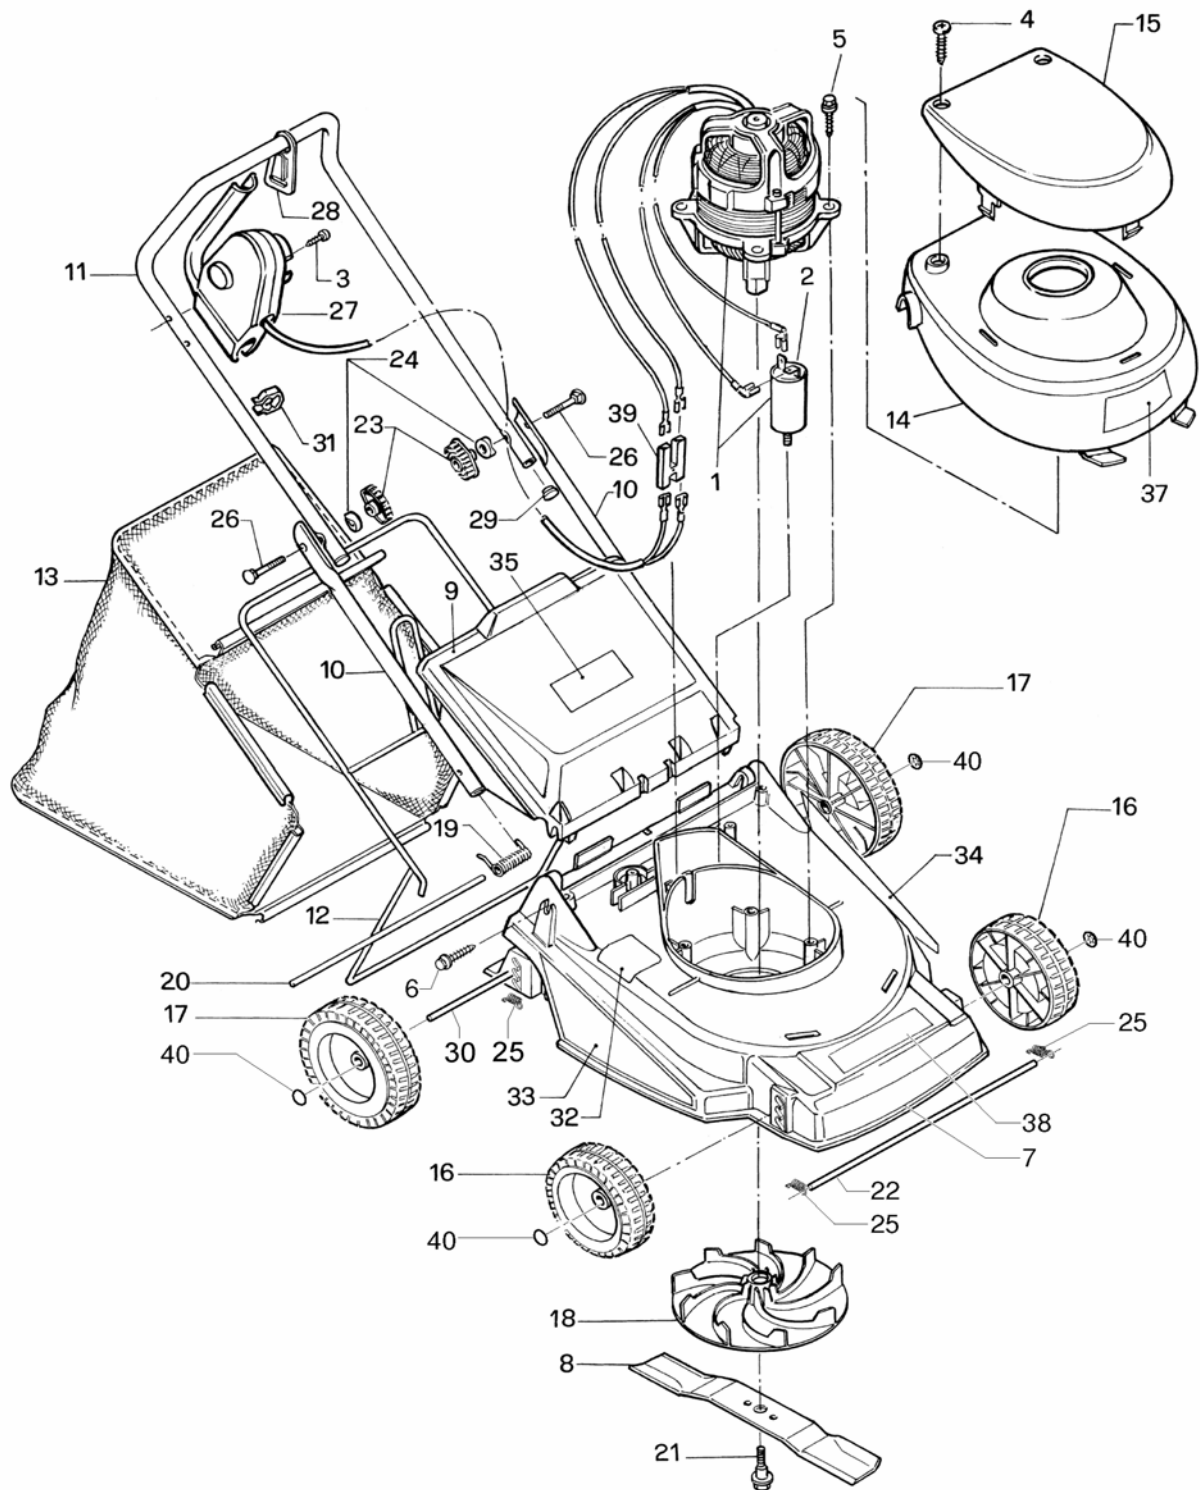

GT 40 E - GX 40 E - SP 40 E (>= 2005)

POS.	CODICE	I	F	D	GB	E	GT 40	GX 40	SP 40
1	CP017100F	MOTORE EL. 1100 W	MOTEUR	MOTOR	ENGINE	MOTOR		1	1
1	CP017130F	MOTORE EL. 1300 W	MOTEUR	MOTOR	ENGINE	MOTOR	1		
2	CP019812	CONDENSATORE 12 M	CONDENSATEUR	KONDENSATOR	CONDENSER	CONDENSADOR	1 x engine 1100 W ATB-HLT		
2	CP019816	CONDENSATORE 16 M	CONDENSATEUR	KONDENSATOR	CONDENSER	CONDENSADOR	1300 W Leroy S.- ATB- HLT		
3	CP023925	VITE AUTOF.	VIS	SCHRAUBE	SCREW	TORNILLO	2	2	2
4	CP025030	VITE AUTOF.	VIS	SCHRAUBE	SCREW	TORNILLO	2	2	2
5	CP026030	VITE AUTOF.	VIS	SCHRAUBE	SCREW	TORNILLO	4	4	4
6	CP026338	VITE AUTOF.	VIS	SCHRAUBE	SCREW	TORNILLO	2	2	2
7	CP040002	CHASSIS VERDE N.T.	CARTER	GEHÄUSE	DECK	CHASIS	1		
7	CP040002.02	CHASSIS ROSSO N.T.	CARTER	GEHÄUSE	DECK	CHASIS RAL 3000		1	
7	CP040002.12	CHASSIS TURCHESE	CARTER	GEHÄUSE	DECK	CHASIS			1
8	CP040010	LAMA	LAME	MESSER	BLADE	CUCHILLA	1	1	1
9	CP047018	PARASASSI	DEFLECTEUR	DEFLEKTOR	REAR DOOR	DEFLECTOR	1	1	1
10	CP032033	MANICO INF.	GUIDON	STIEL	HANDLE	MANILLAR	2	2	2
11	CP032038	MANICO SUP.	GUIDON	STIEL	HANDLE	MANILLAR	1	1	1
12	CP040078	TELAIO CESTO	ATTELAGE	GRASFANGRAHMEN	FRAME	ARMAZON SACO	1	1	1
13	CP040083	TELA CESTO BIANCA	SAC RAMASSEUR	GRASFANGSACK	GRASS BAG	SACO TELA	1		
13	CP040083.05	TELA CESTO NERA	SAC RAMASSEUR	GRASFANGSACK	GRASS BAG	SACO TELA		1	1
14	CP032102	CUPOLINA INF. BIANCA	CALOTTE	VERKLEIDUNG	COVER	CARCASA	1	1	1
15	CP032103	CUPOLINA SUP. VERDE	CALOTTE	VERKLEIDUNG	COVER	CARCASA	1		
15	CP032103.02	CUPOLINA SUP. ROSSO	CALOTTE	VERKLEIDUNG	COVER	CARCASA RAL 3000		1	
15	CP032103.12	CUPOLINA SUP. TURCO	CALOTTE	VERKLEIDUNG	COVER	CARCASA			1
16	CP033109	RUOTA 150 FORO 7	ROUE	RAD	WHEEL	RUEDA	2	2	2
17	CP040108	RUOTA 170 FORO 7	ROUE	RAD	WHEEL	RUEDA	2	2	2
18	CP032158	VENTOLA	VENTILATEUR	LAUFRAD	FAN	VENTILADOR	1	1	1
19	CP047193	MOLLA PARASASSI	RESSORT	FEDER	SPRING	MUELLE	1	1	1
20	CP040203	ASTINA	AXE PIVOT	STANGE	HINGE PIN	EJE DEFLECTOR	1	1	1
21	CP032209	VITE LAMA	VIS	SCHRAUBE	SCREW	TORNILLO	1	1	1
22	CP040204	ASSE PER RUOTE ANTERIORI	AXE ROUE	RADSTIFT	PIN	EJE RUEDA	1	1	1
23	CP032228	POMOLO MANICO	ÉCROU	GRIFF	KNOB HANDLE	POMO MANILLAR	2	2	2
24	CP032230	RONDELLA	RONDELLE	SCHEIBE	WASHER	ARANDELA	2	2	2
25	CP033192	MOLLA PER RUOTE POSTERIORI	RESSORT	FEDER	SPRING	MUELLE	4	4	4
26	CP040640	VITE TTQST	VIS	SCHRAUBE	SCREW	TORNILLO	2	2	2
27	CP042185	INTERRUTTORE	INTERRUPTEUR	SCHALTER D-I-F-A-B-N	SWITCH	INTERRUPTOR	1	1	1
28	CP042218	SUPPORTO CAVO	PORTE CABLE	KABELHALTER	CABLE SUPPORT	FIJADOR CABLE	1	1	1
29	CP045718	TAPPO	COUVERCLE	KAPPE	CAP	TAPA	2	2	2
30	CP040205	ASSE PER RUOTE POSTERIORI	AXE ROUE	RADSTIFT	PIN	EJE RUEDA	1	1	1
31	CP050222	FERMACAVO	ATTACHE CABLE	KABELBESCHWERER	CLIP	FIJADOR CABLE	1	1	1
32	CP053813	DECALCO	DECALQUE	ETIKETTE	DECAL	CARTEL	1	1	1
33	CP053722	DECALCO	DECALQUE	ETIKETTE	DECAL	CARTEL	1		
34	CP053723	DECALCO	DECALQUE	ETIKETTE	DECAL	CARTEL	1		
35	CP053714	DECALCO	DECALQUE	ETIKETTE	DECAL	CARTEL	1	1	1
37	CP053886	DECALCO	DECALQUE	ETIKETTE	DECAL	CARTEL		1	1
37	CP053890	DECALCO	DECALQUE	ETIKETTE	DECAL	CARTEL	1		
38	CP053860	DECALCO GREENTEA	DECALQUE	ETIKETTE	DECAL	CARTEL	1		
38	CP053861	DECALCO GALAXY	DECALQUE	ETIKETTE	DECAL	CARTEL		1	
38	CP053862	DECALCO SPARTAN	DECALQUE	ETIKETTE	DECAL	CARTEL			1
39	CP019910	MORSETTO	ATTACHE CABLE	KABELBESCHWERER	CLIP	FIJADOR CABLE	1	1	1
40	CP046617	CAPPELOTTO SFERICO	CLIP	RÜCKHALT	RETAINER	ANILLO CLIP	4	4	4